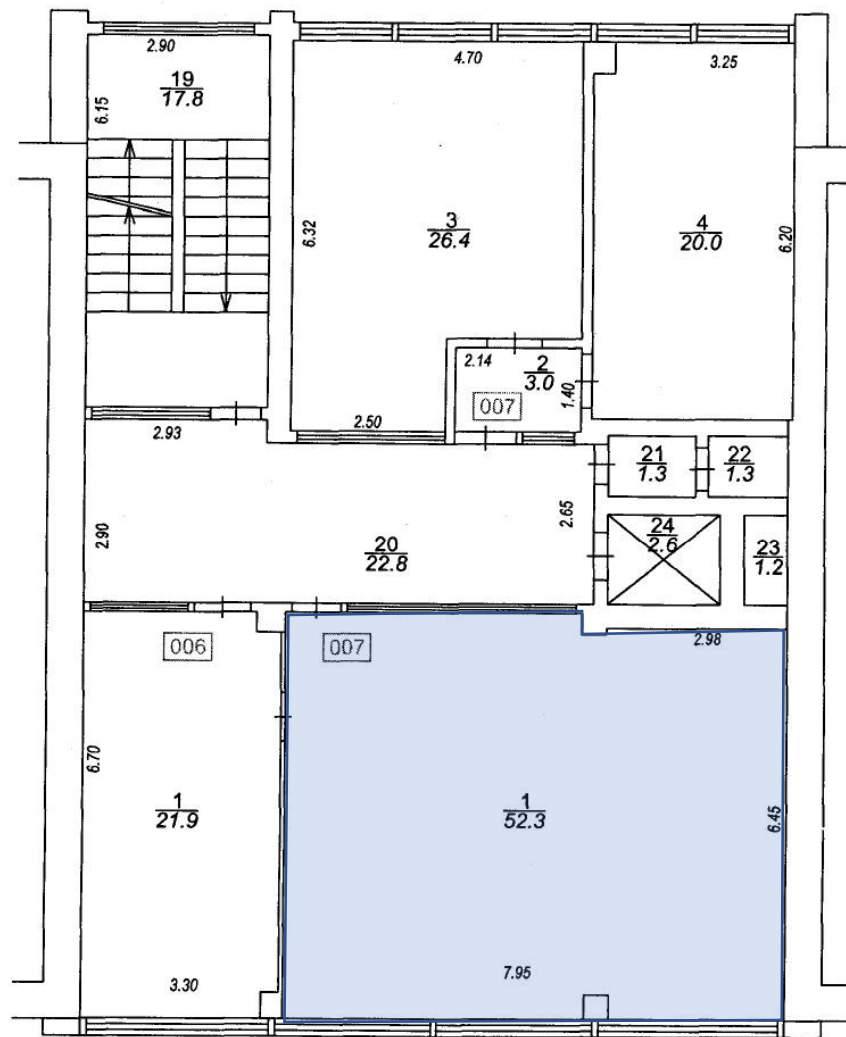

Liepāja, Graudu iela 43a, 4.stāvs

Telpu grupa 007, telpa Nr.1, platība 52,3 m²